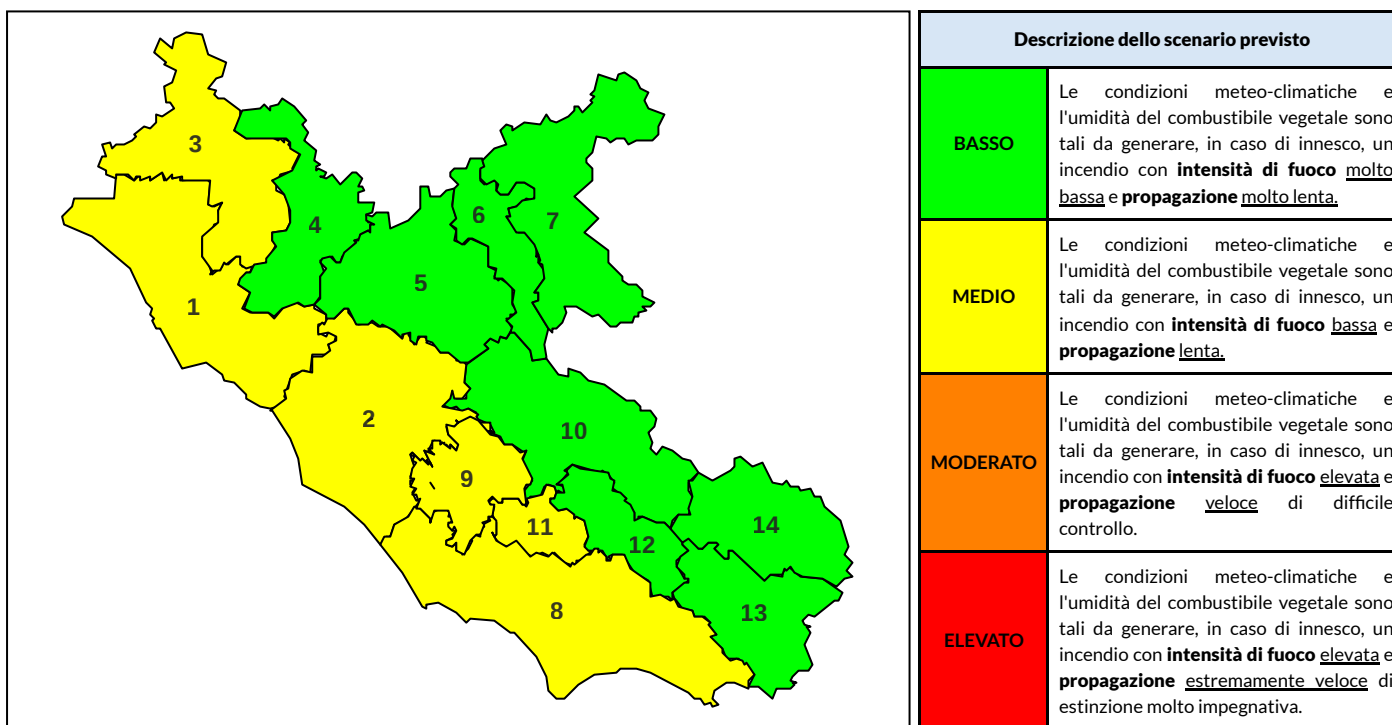

BOLLETTINO DI PERICOLOSITA' DA INCENDI BOSCHIVI

Previsioni per oggi 2-6-2026

Livello di pericolosità da incendio boschivo per Zona di Allerta AIB

Bollettino emesso nel periodo della campagna AIB Lazio sulla base del modello previsionale RISICOLazio, sviluppato in collaborazione con Fondazione CIMA, che fornisce un supporto per la valutazione della Pericolosità da incendio boschivo aggregata sulle Zone di Allerta AIB, approvate come parte integrante del Piano AIB Lazio 2020-2022 con DGR n° 270 del 15/05/2020. Il dettaglio della distribuzione dei Comuni nelle Zone AIB è consultabile al link https://protezionecivile.regione.lazio.it/zone_allerta_aib_comuni/. Le Norme Comportamentali per la popolazione sono consultabili al link https://protezionecivile.regione.lazio.it/norme_comportamentali_aib/.

Zona AIB	1	2	3	4	5	6	7	8	9	10	11	12	13	14
Livello Pericolosità	MEDIO	MEDIO	MEDIO	BASSO	BASSO	BASSO	BASSO	MEDIO	MEDIO	BASSO	MEDIO	BASSO	BASSO	BASSO

NOTE

BOLLETTINO DI PERICOLOSITA' DA INCENDI BOSCHIVI

Previsioni per domani 3-6-2026

Livello di pericolosità da incendio boschivo per Zona di Allerta AIB

Bollettino emesso nel periodo della campagna AIB Lazio sulla base del modello previsionale RISICOLazio, sviluppato in collaborazione con Fondazione CIMA, che fornisce un supporto per la valutazione della Pericolosità da incendio boschivo aggregata sulle Zone di Allerta AIB, approvate come parte integrante del Piano AIB Lazio 2020-2022 con DGR n° 270 del 15/05/2020. Il dettaglio della distribuzione dei Comuni nelle Zone AIB è consultabile al link https://protezionecivile.regione.lazio.it/zone_allerta_aib_comuni/. Le Norme Comportamentali per la popolazione sono consultabili al link https://protezionecivile.regione.lazio.it/norme_comportamentali_aib/.