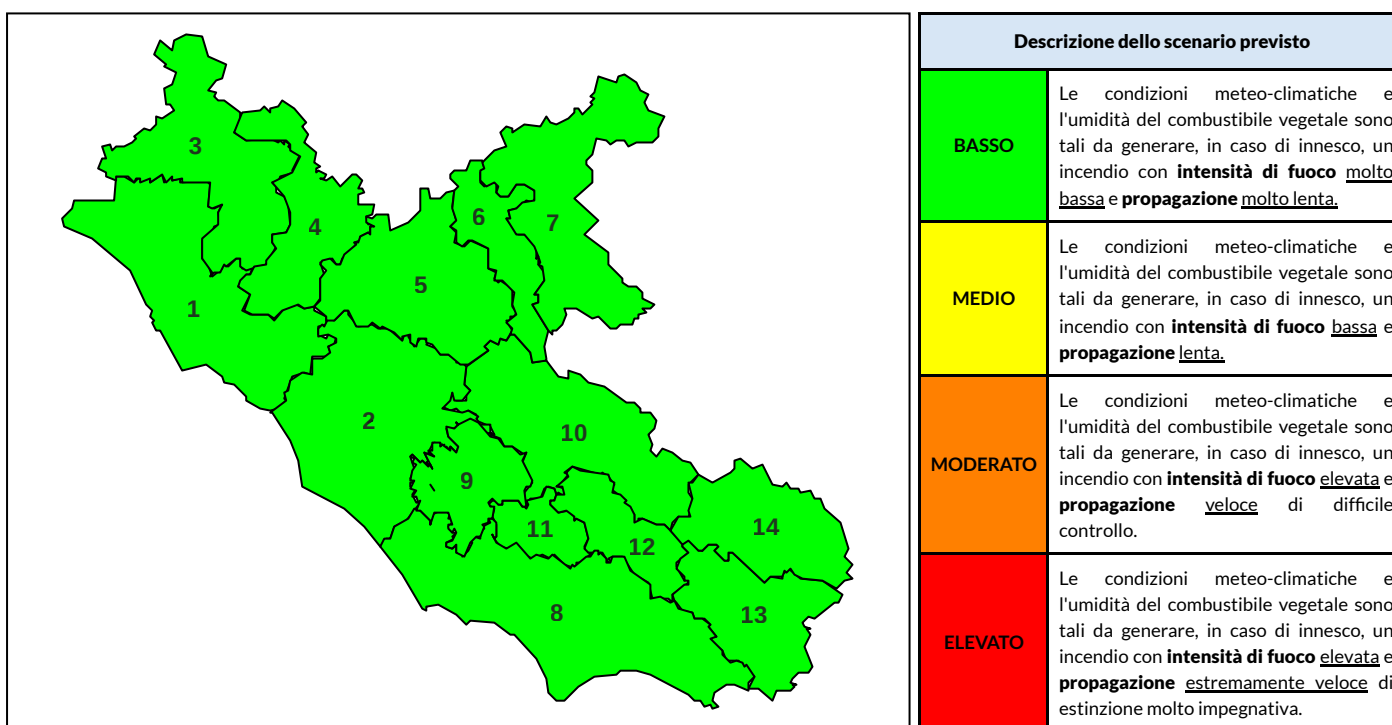

BOLLETTINO DI PERICOLOSITA' DA INCENDI BOSCHIVI

Previsioni per domani 3-6-2026

Livello di pericolosità da incendio boschivo per Zona di Allerta AIB

Bollettino emesso nel periodo della campagna AIB Lazio sulla base del modello previsionale RISICOLazio, sviluppato in collaborazione con Fondazione CIMA, che fornisce un supporto per la valutazione della Pericolosità da incendio boschivo aggregata sulle Zone di Allerta AIB, approvate come parte integrante del Piano AIB Lazio 2020-2022 con DGR n° 270 del 15/05/2020. Il dettaglio della distribuzione dei Comuni nelle Zone AIB è consultabile al link <https://protezionecivile.regione.lazio.it/zone_allerta_aib_comuni/>. Le Norme Comportamentali per la popolazione sono consultabili al link <https://protezionecivile.regione.lazio.it/norme_comportamentali_aib/>.

Zona AIB	1	2	3	4	5	6	7	8	9	10	11	12	13	14
Livello Pericolosità	BASSO	BASSO	BASSO	BASSO	BASSO	BASSO	BASSO	BASSO	BASSO	BASSO	BASSO	BASSO	BASSO	BASSO